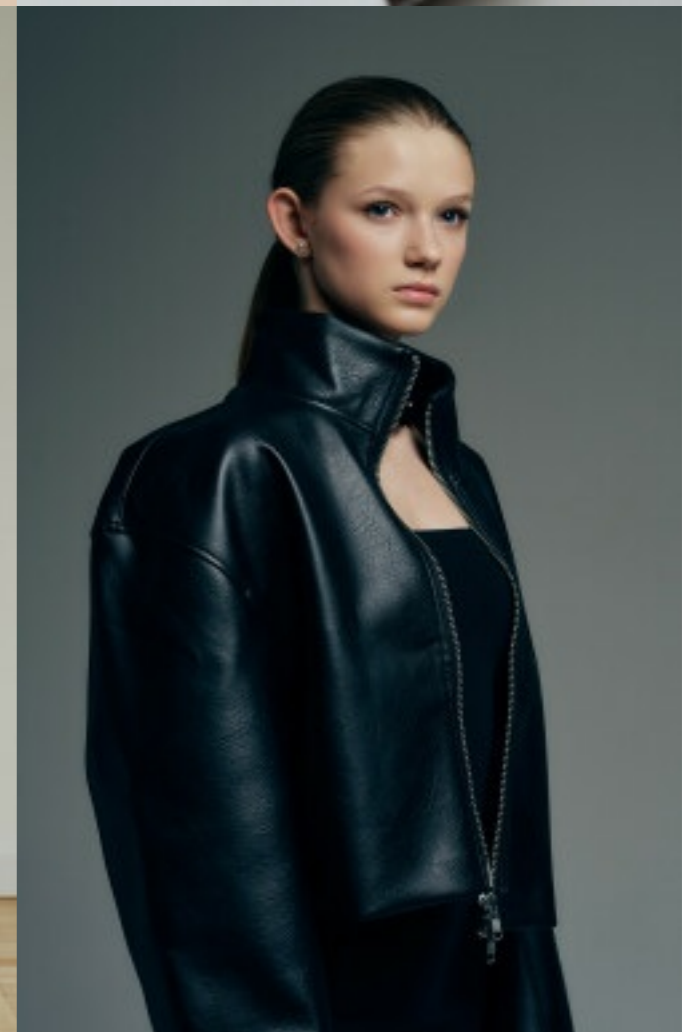

## ELYZAVETA

HEIGHT	172 CM	SHOES	39
BUST	80	HAIR	BLOND
WAIST	59	EYES	BLUE
HIPS	88		