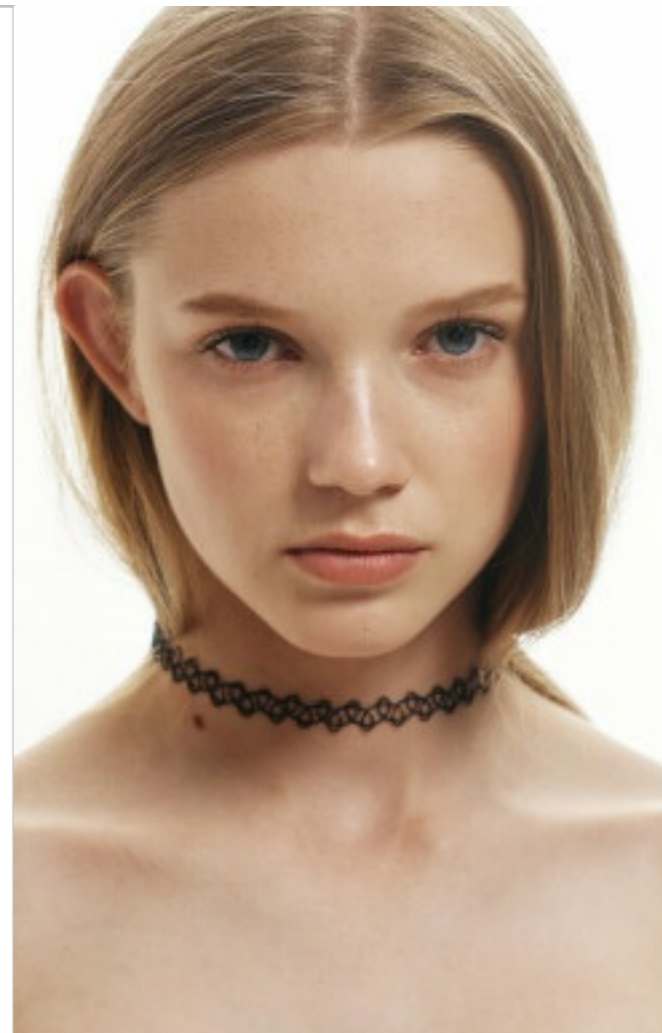

## ELYZAVETA

HEIGHT	172 CM	SHOES	39
BUST	80	HAIR	BLOND
WAIST	59	EYES	BLUE
HIPS	88		